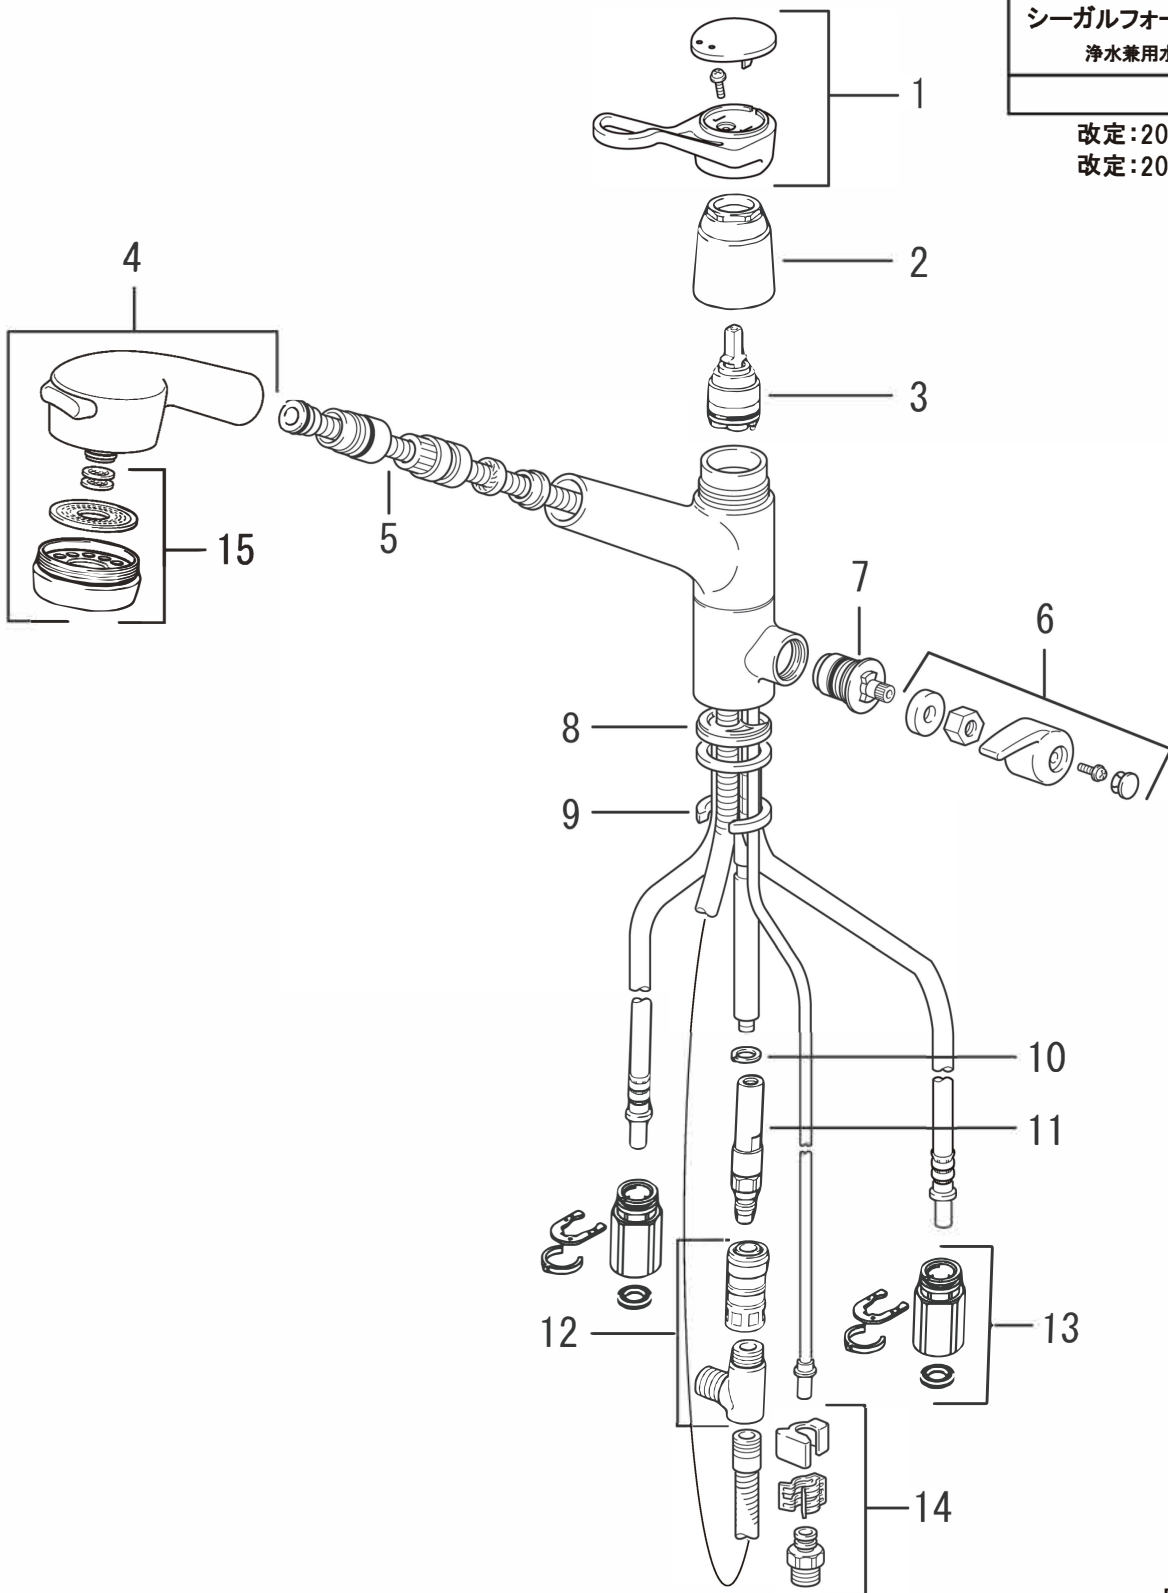

サービスパーツ展開図

シーガルフォア MA14 シリーズ
浄水兼用水栓ハンドシャワータイプ

SEAGULL®IV

改定:2012年4月(※1追加)

改定:2014年6月(※2追加)

FB764GK5E-#P

No.	品名	発注品番	価格(円)
1	操作レバー組	KP94	4,960
2	カートリッジ押え	KPS752	2,820
3	セラミックカートリッジ	KPS027H-E	4,460
4	シャワーヘッド組	HC732-A	8,160
5	シャワーホース組	HC188BGG7B	9,320
6	止水レバー組	※1	-
7	止水カートリッジ	KPS026H-A	3,490
8	トップシールパッキン	KPS1350	140

No.	品名	発注品番	価格(円)
9	馬蹄座金	KPS725	2,490
10	スプリングワッシャー	KPS738	790
11	シャワー接続プラグ	KPS599	1,750
12	接続カブラー	KPS916R	2,780
13	アダプター	KPS1915J3 ※2	2,110
14	接続アダプター	KPS588B	1,750
15	散水板組	KPS375BG ※2	3,210

※1: 販売終了 ※2: 販売終了のため、代替品に移行 (No. 15: カラー変更/グレーのみ)