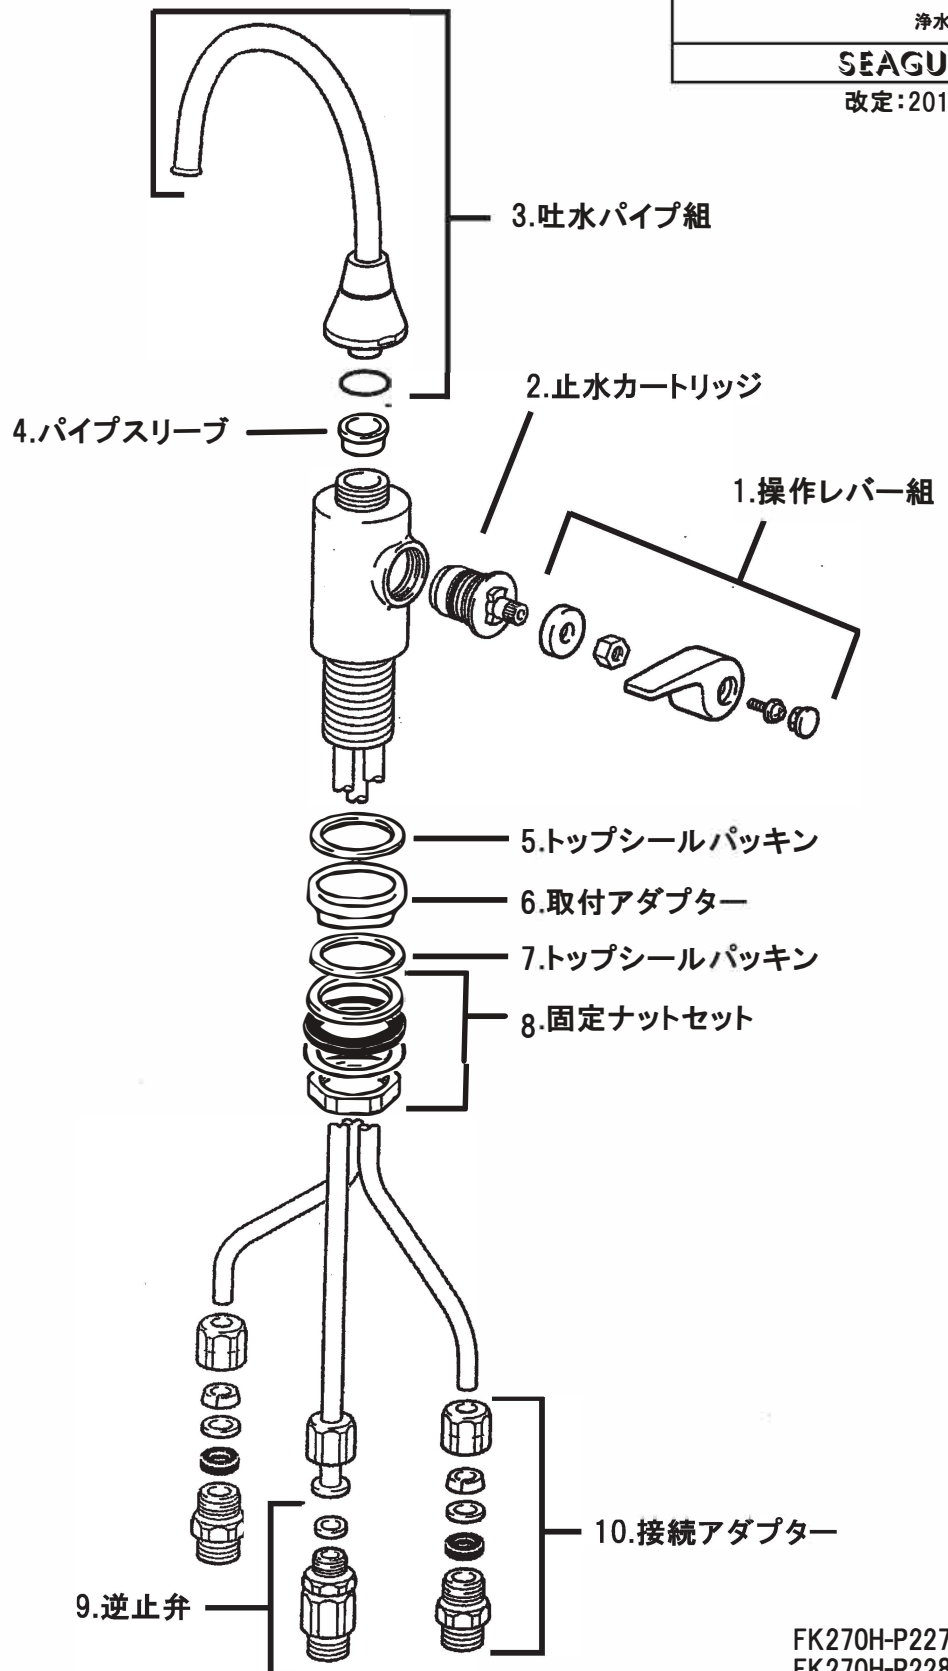

# サービスパーツ展開図

シーガルフォー MSシリーズ  
浄水専用水栓

SEAGULL®IV

改定:2014年7月

(寒冷地仕様)

FK270H-P227スイ  
FK270H-P228カン

No.	品名	発注品番	価格 (円)
1	操作レバー組	※1	-
2	止水カートリッジ	KPS026H-A	3,490
3	吐水パイプ組	※1	-
4	パイプスリーブ	KPS743	100
5	トップシールパッキン	※1	-
6	取付アダプター	※1	-

No.	品名	発注品番	価格 (円)
7	トップシールパッキン	※1	-
8	固定ナットセット	※1	-
9	逆止弁	※1	-
9-W	接続ニップル	※1	-
10	接続アダプター	※1	-

※1:終了

※表示価格は消費税を除いた価格です