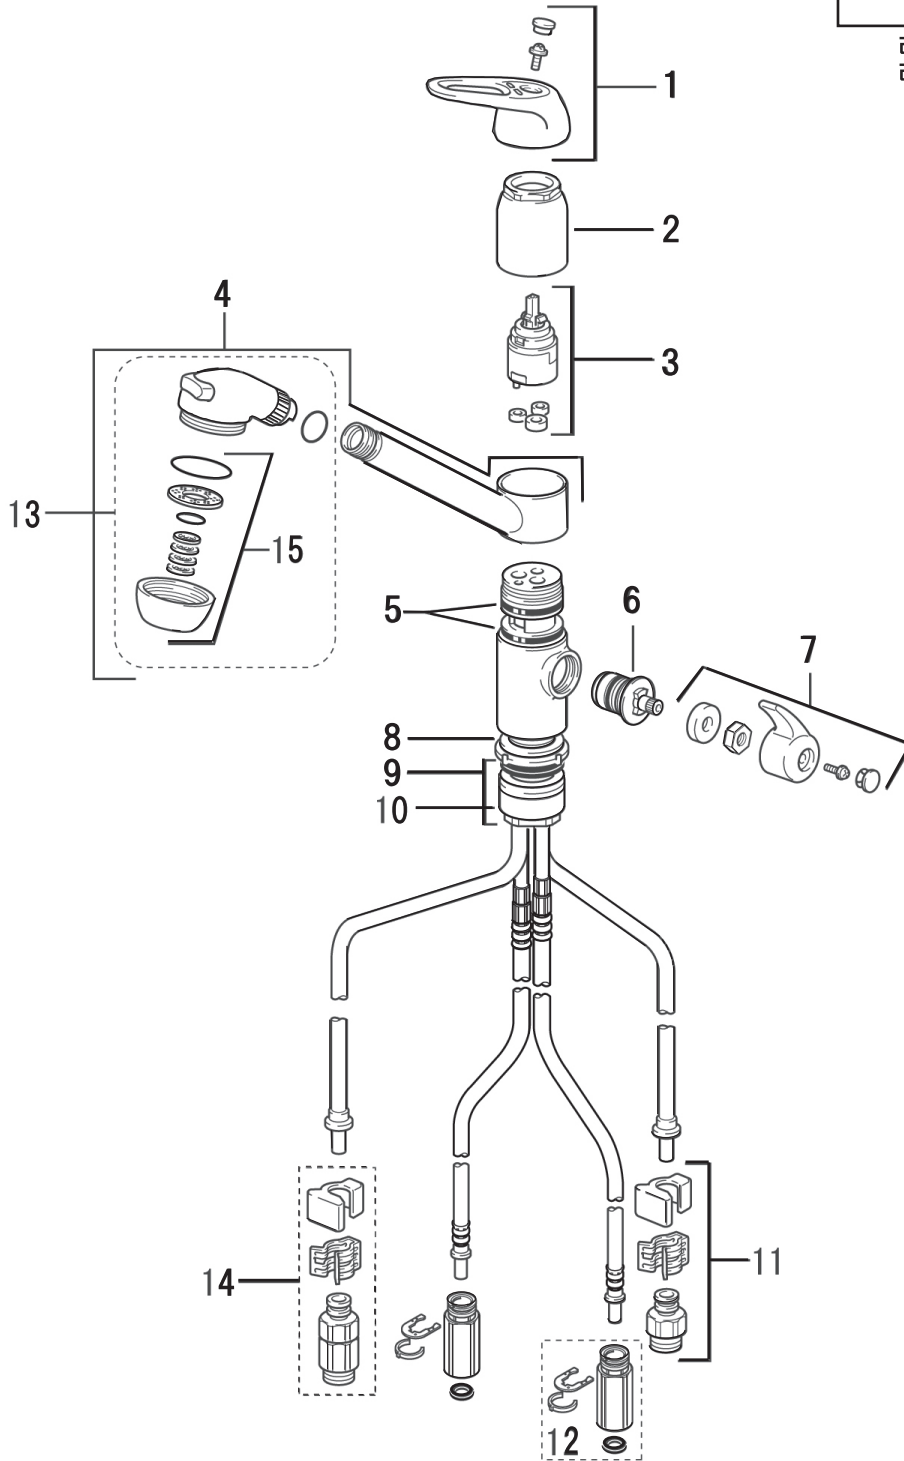

サービスパーツ展開図

シーガルフォー MA15シリーズ

浄水兼用水栓

SEAGULL® IV

改定:2014年04月(※1終了)

改定:2014年04月(価格)

| NO | 品番 | 品名 | 希望小売価格 | NO | 品番 | 品名 | 希望小売価格 |
|----|----------|-------------|--------|----|-----------|-------------|--------|
| 1 | KP60U | 操作レバー組 | ¥3,080 | 9 | ※1 | 固定ナットセット | — |
| 2 | ※1 | カートリッジ押え | — | 10 | ※1 | スピードナット | — |
| 3 | KPS077AH | セラミックカートリッジ | ¥5,820 | 11 | KPS588B | 浄水接続アダプター | ¥1,750 |
| 4 | ※1 | 吐水パイプ組 | — | 12 | KPS1915R2 | アダプター(逆止弁付) | ¥2,490 |
| 5 | KPS331 | OVパッキン | ¥690 | 13 | ※1 | シャワーヘッド組 | — |
| 6 | KPS017A | 切替カートリッジ | ¥4,310 | 14 | ※1 | 接続逆止弁 | — |
| 7 | ※1 | 切替ハンドル組 | — | 15 | KPS374BG2 | 散水板組 | ¥2,490 |
| 8 | KPS314 | トップシールパッキン | ¥140 | | | | |